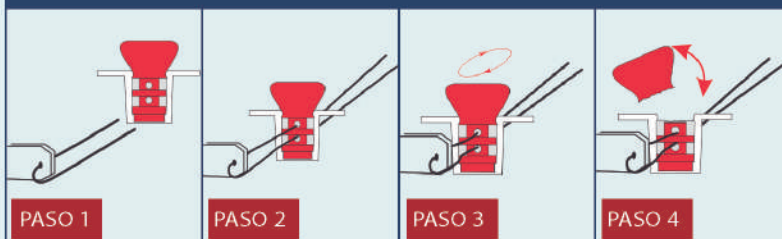

TWIST LOCK N

PRECINTO ESPECIAL

Precinto de seguridad, inviolable, indicado en usos donde la SEGURIDAD debe ser máxima. Este tipo de precinto presenta candado rotatorio de 2 piezas, que se cierra con el cable. Soporta altas y bajas temperaturas y rayos X.

MATERIAL

- CUERPO:** Policarbonato.
- INSERTO:** Policarbonato.
- CABLE:** Acero cubierto de Nylon.

GRABADO

- Marcación Sistema láser.
- Siglas.
- Numeración y Código de barras.
- Impresión UV.

PROPIEDADES

SECUENCIA DEL CORRECTO PRECINTADO

NOMBRE DEL PRECINTO	DIMENSIONES				
	Largo Total ATO (mm)	Alto Util AU (mm)	Largo de Cable LC (mt)	Ancho de Lengüeta AL (mm)	Largo de Lengüeta LL (mm)
TWIST LOCK N	27.00	16.50	160mm 330mm 1mts	15.50	26.50