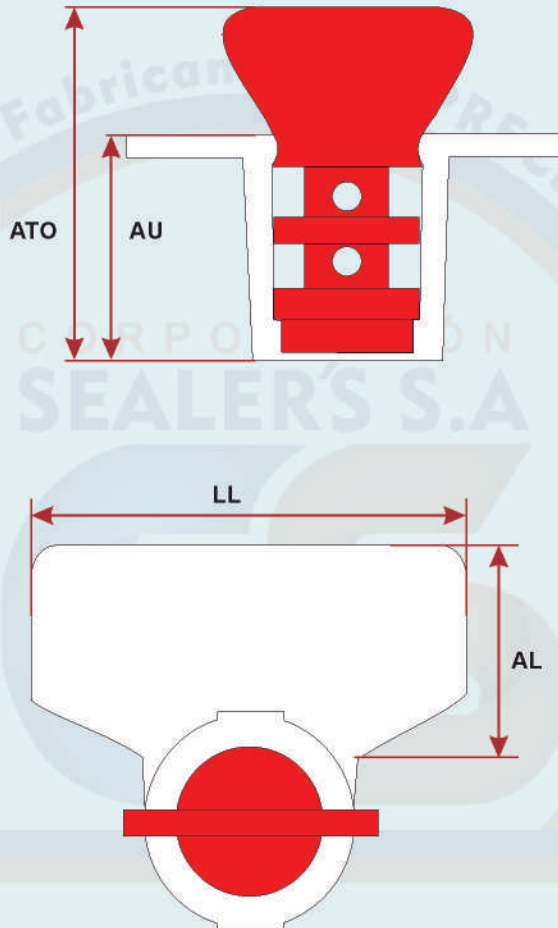

TWIST LOCK N

PRECINTO ESPECIAL

Precinto de seguridad, inviolable, indicado en usos donde la SEGURIDAD debe ser máxima. Este tipo de precinto presenta candado rotatorio de 2 piezas, que se cierra con el cable. Soporta altas y bajas temperaturas y rayos X.

MATERIAL

- CUERPO:** Policarbonato.
- INSERTO:** Policarbonato.
- CABLE:** Acero cubierto de Nylon.

GRABADO

- Marcación Sistema láser.
- Siglas.
- Numeración y Código de barras.
- Impresión UV.

PROPIEDADES

- Resistencia a la tracción: - 40°C. hasta + 120°C.

APLICACIONES

- Todo tipo de medidores, Instrumentos de control, Bolsas y envases con "orejas", Industria petrolera, Barriles, Contenedores, entre otros.

SECUENCIA DEL CORRECTO PRECINTADO

NOMBRE DEL PRECINTO	DIMENSIONES				
	Largo Total ATO (mm)	Alto Util AU (mm)	Largo de Cable LC (mt)	Ancho de Lengüeta AL (mm)	Largo de Lengüeta LL (mm)
TWIST LOCK N	27.00	16.50	160mm 330mm 1mts	15.50	26.50